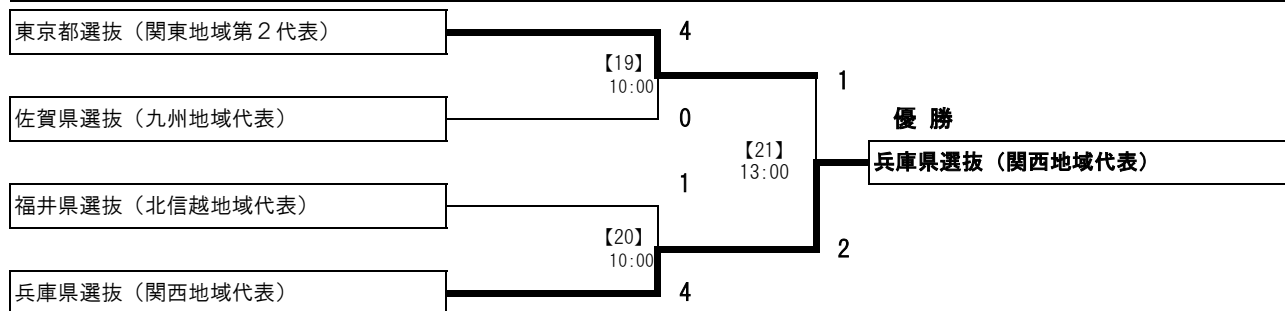

トリムカップ2015第7回全国女子選抜フットサル大会

(2015年3月27日～29日 学校法人朴沢学園 仙台大学)

【1次ラウンド】

3月27日(金)・28日(土)

順位	Aグループ	東京都選抜	高知県選抜	兵庫県選抜	三重県選抜	勝点	勝利	引分	敗戦	得点	失点	得失点
1	東京都選抜 関東地域第2代表		6 ○ 0	1 △ 1	3 ○ 0	7	2	1	0	10	1	9
4	高知県選抜 四国地域代表	0 ● 6		0 ● 5	0 ● 3	0	0	0	3	0	14	-14
2	兵庫県選抜 関西地域代表	1 △ 1	5 ○ 0		2 ○ 1	7	2	1	0	8	2	6
3	三重県選抜 東海地域代表	0 ● 3	3 ○ 0	1 ● 2		3	1	0	2	4	5	-1

【1】	3/27 14:00	Aピッチ	東京都選抜	6 - 0	高知県選抜
【2】	3/27 14:00	Bピッチ	兵庫県選抜	2 - 1	三重県選抜
【7】	3/28 10:00	Aピッチ	東京都選抜	3 - 0	三重県選抜
【8】	3/28 10:00	Bピッチ	高知県選抜	0 - 5	兵庫県選抜
【13】	3/28 14:00	Aピッチ	東京都選抜	1 - 1	兵庫県選抜
【14】	3/28 14:00	Bピッチ	高知県選抜	0 - 3	三重県選抜

順位	Bグループ	佐賀県選抜	埼玉県選抜	青森県選抜	岡山県選抜	勝点	勝利	引分	敗戦	得点	失点	得失点
1	佐賀県選抜 九州地域代表		1 ● 2	1 ○ 0	2 ○ 1	6	2	0	1	4	3	1
2	埼玉県選抜 関東地域第1代表	2 ○ 1		3 △ 3	0 △ 0	5	1	2	0	5	4	1
3	青森県選抜 東北地域代表	0 ● 1	3 △ 3		1 △ 1	2	0	2	1	4	5	-1
4	岡山県選抜 中国地域代表	1 ● 2	0 △ 0	1 △ 1		2	0	2	1	2	3	-1

【3】	3/27 15:20	Aピッチ	佐賀県選抜	1 - 2	埼玉県選抜
【4】	3/27 15:20	Bピッチ	青森県選抜	1 - 1	岡山県選抜
【9】	3/28 11:20	Aピッチ	佐賀県選抜	2 - 1	岡山県選抜
【10】	3/28 11:20	Bピッチ	埼玉県選抜	3 - 3	青森県選抜
【15】	3/28 15:20	Aピッチ	佐賀県選抜	1 - 0	青森県選抜
【16】	3/28 15:20	Bピッチ	埼玉県選抜	0 - 0	岡山県選抜

順位	Cグループ	フットサル日本女子選抜	福井県選抜	北海道選抜	宮城県選抜	勝点	勝利	引分	敗戦	得点	失点	得失点
2	フットサル日本女子選抜 日本フットサル連盟枠		1 ● 7	2 ○ 1	2 ○ 1	6	2	0	1	5	9	-4
1	福井県選抜 北信越地域代表	7 ○ 1		9 ○ 0	3 ○ 0	9	3	0	0	19	1	18
4	北海道選抜 北海道地域代表	1 ● 2	0 ● 9		0 ● 2	0	0	0	3	1	13	-12
3	宮城県選抜 開催地枠	1 ● 2	0 ● 3	2 ○ 0		3	1	0	2	3	5	-2

【5】	3/27 16:40	Aピッチ	フットサル日本女子選抜	1 - 7	福井県選抜
【6】	3/27 16:40	Bピッチ	北海道選抜	0 - 2	宮城県選抜
【11】	3/28 12:40	Aピッチ	フットサル日本女子選抜	2 - 1	宮城県選抜
【12】	3/28 12:40	Bピッチ	福井県選抜	9 - 0	北海道選抜
【17】	3/28 16:40	Aピッチ	フットサル日本女子選抜	2 - 1	北海道選抜
【18】	3/28 16:40	Bピッチ	福井県選抜	3 - 0	宮城県選抜

【決勝ラウンド】

3月29日(日)

準決勝の組み合わせ		
Aグループ2位が出る場合	【19】 Aグループ1位vsBグループ1位	【20】 Cグループ1位vsAグループ2位
Bグループ2位が出る場合	【19】 Bグループ1位vsCグループ1位	【20】 Aグループ1位vsBグループ2位
Cグループ2位が出る場合	【19】 Cグループ1位vsAグループ1位	【20】 Bグループ1位vsCグループ2位